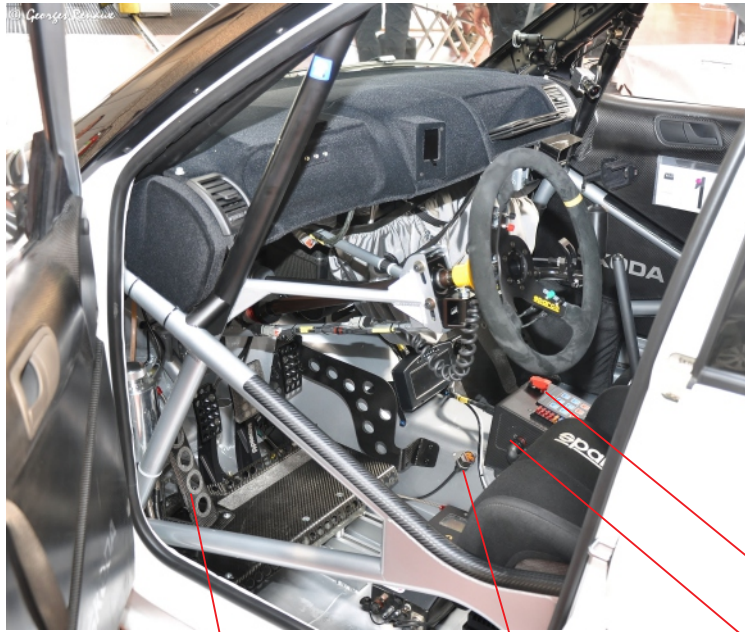

P10

P51

P52

P42

P56

P41

P9