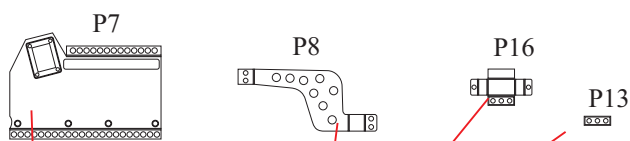

Pour base Belkits BEL004

- P1= disque de frein AvD
- P2= disque de frein AvG
- P3(x2)= disque de frein AR
- P4(x4)= Chandelles
- P5(x2)= casques de liaison
- P6= repose-pieds pilote
- P7= repose-pieds copilote
- P8= cloison repose-pied pilote (suivant version)
- P9(x2)= attaches de câbles
- P10= levier de sélecteur (marche AR?)
- P11= cloison d'interrupteur contact extincteur
- P12= cloison repose-pied pilote (suivant version)
- P13= leds du tableau de bord (suivant version)
- P14= cloison repose-pied pilote (suivant version)
- P15= attache du cric
- P16= boîtier leds du tableau de bord (suivant version)
- P17= crochets de harnais roue de secours
- P18= pédale de frein (suivant version)
- P19= pédale d'embrayage
- P20= pédale de frein (suivant version)
- P21= pédale d'accélérateur
- P22= crochets de harnais roue de secours
- P23= support téléphone mobile
- P24(x2)= cliquets de sangles
- P25(x2)= centre de fermoir de harnais
- P26(x2)= dessous de fermoir de harnais
- P27(x2)= dessus de fermoir de harnais
- P28(x2x2)= attaches de harnais
- P29(x2x4)= boucles de harnais
- P30(x2x2)= réglages de harnais
- P31(x2x2)= réglages de harnais
- P32(G&D)= cloisons de console centrale (suivant version)
- P33(x2)= coupe-sangles
- P34= grille de pare-brise
- P35(x4)= attaches Dzus
- P36(x2)= essuie-glaces
- P37(x4)= bases d'attaches de sangles
- P38= support de chauffage
- P39(x8)= bases d'attaches de sangles
- P40= support ordinateur de bord
- P41= repose-pieds pilote
- P42= boîte à liquides
- P43= Ventilateur
- P44= attache du cric
- P45= Grille de ventilateur
- P46=fond d'attache du cric
- P47(x4)= attache-capot AV / fastener
- P48(x4)= attache-capot AV / fastener
- P49(x4)= attache-capot AV / fastener
- P50(x4)= attache-capot AV / fastener
- P51= poignée de boîte à liquides
- P52= fond de boîte à liquides
- P53= sangle d'attache du cric
- P54= coupe-circuit
- P55= base de coupe-circuit
- P56= support d'axe de tige de levier de vitesses
- P57= commande de ? sur arceau copi
- P58= téléphone mobile