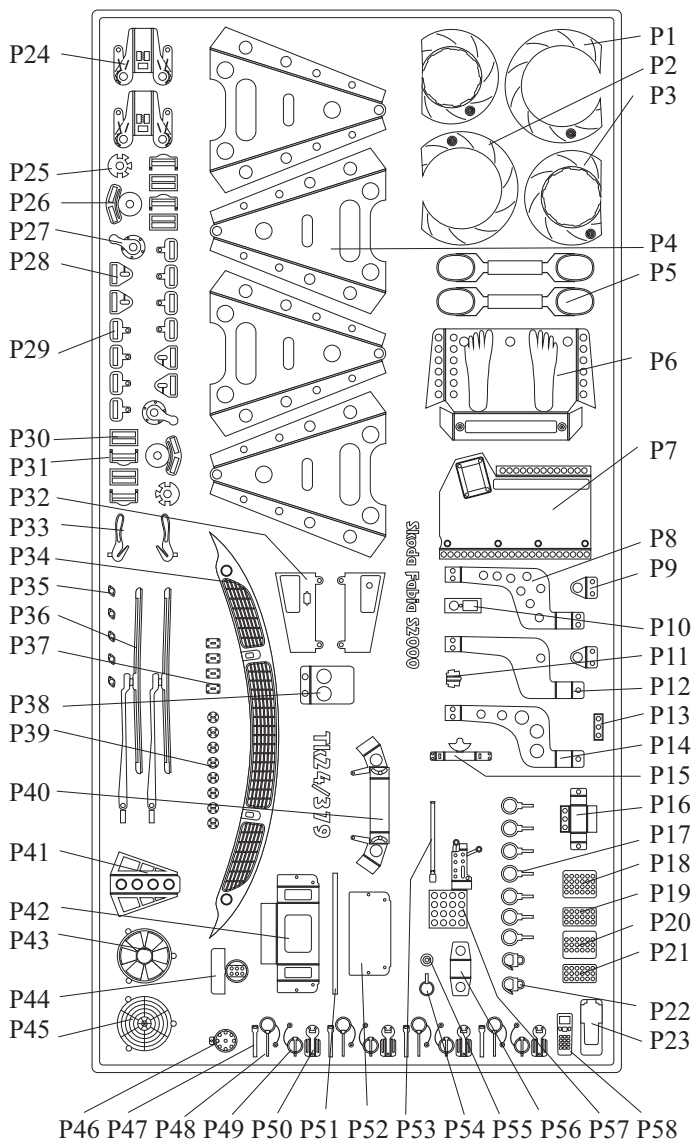

Pour base Belkits BEL004

- P1= disque de frein AvD
- P2= disque de frein AvG
- P3(x2)= disque de frein AR
- P4(x4)= Chandelles
- P5(x2)= casques de liaison
- P6= repose-pieds pilote
- P7= repose-pieds copilote
- P8= cloison repose-pied pilote (suivant version)
- P9(x2)= attaches de câbles
- P10= levier de sélecteur (marche AR?)
- P11= cloison d'interrupteur contact extincteur
- P12= cloison repose-pied pilote (suivant version)
- P13= leds du tableau de bord (suivant version)
- P14= cloison repose-pied pilote (suivant version)
- P15= attache du cric
- P16= boîtier leds du tableau de bord (suivant version)
- P17= crochets de harnais roue de secours
- P18= pédale de frein (suivant version)
- P19= pédale d'embrayage
- P20= pédale de frein (suivant version)
- P21= pédale d'accélérateur
- P22= crochets de harnais roue de secours
- P23= support téléphone mobile
- P24(x2)= cliquets de sangles
- P25(x2)= centre de fermoir de harnais
- P26(x2)= dessous de fermoir de harnais
- P27(x2)= dessus de fermoir de harnais
- P28(x2x2)= attaches de harnais
- P29(x2x4)= boucles de harnais
- P30(x2x2)= réglages de harnais
- P31(x2x2)= réglages de harnais
- P32(G&D)= cloisons de console centrale (suivant version)
- P33(x2)= coupe-sangles
- P34= grille de pare-brise
- P35(x4)= attaches Dzus
- P36(x2)= essuie-glaces
- P37(x4)= bases d'attaches de sangles
- P38= support de chauffage
- P39(x8)= bases d'attaches de sangles
- P40= support ordinateur de bord
- P41= repose-pieds pilote
- P42= boîte à liquides
- P43= Ventilateur
- P44= attache du cric
- P45= Grille de ventilateur
- P46=fond d'attache du cric
- P47(x4)= attache-capot AV / fastener
- P48(x4)= attache-capot AV / fastener
- P49(x4)= attache-capot AV / fastener
- P50(x4)= attache-capot AV / fastener
- P51= poignée de boîte à liquides
- P52= fond de boîte à liquides
- P53= sangle d'attache du cric
- P54= coupe-circuit
- P55= base de coupe-circuit
- P56= support d'axe de tige de levier de vitesses
- P57= commande de ? sur arceau copi
- P58= téléphone mobile